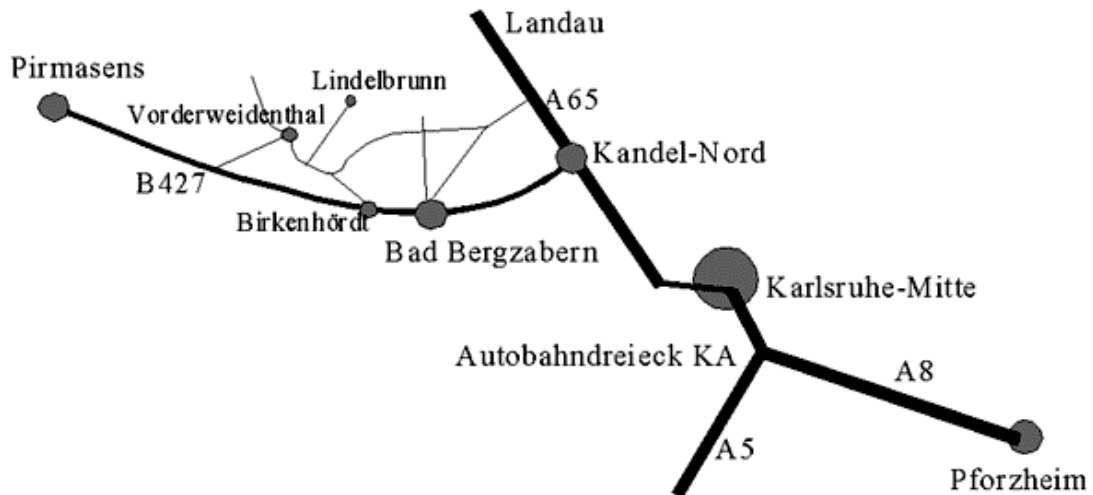

Wegbeschreibung zur Jugendfreizeitstätte Lindelbrunn

- Am Autobahndreieck Karlsruhe Ausfahrt Karlsruhe-Mitte abfahren.
- Weiter in Richtung Landau/Saarbrücken auf der A65 bis zur Ausfahrt Kandel-Nord. Von dort aus nach Winden/Bad Bergzabern (Richtung Pirmasens).
- In Bad Bergzabern weiter in Richtung Dahn/Birkenhördt.
- Kurz hinter dem Ortsausgang Birkenhördt halb rechts Richtung Vorderweidenthal fahren. Ca. 3km durch den Wald, es geht auf eine T-Kreuzung – hier links Richtung Vorderweidenthal.
- Nach ca. 1km geht es rechts ab nach Lindelbrunn.
- Am Höhenschild vorbei kommt man zum Forsthaus/Cramerhaus (Wirtschaft). An der Kreuzung (dort auch Parkplatz) rechts ab den Waldweg ca. 2km – dann auf der rechten Seite befindet sich das Blockhüttendorf Lindelbrunn.
- Koordinaten für GPS-/Navigationsgeräte:
N49° 08.946 E007° 53.959

Besucher werden gebeten, ihre Fahrzeuge beim Waldparkplatz Forsthaus abzustellen, da nur eine begrenzte Anzahl Parkplätze zur Verfügung stehen (ca. 10). Reisebusse können mit unserer Sondergenehmigung bis zum Parkplatz (Höhenschild 344 m) fahren – diese ggf. rechtzeitig beim SJR anfordern